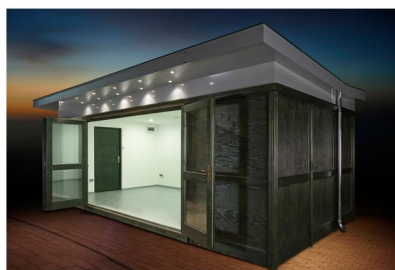

ADV-XXL | Több funkciós utcai pavilon  
Alapterület 22,5 m<sup>2</sup> Alaprajzi méret 6,80m x 3,30m

- Kulcsrakész kivitel
- Belső eladótér
- Ablakon keresztüli kapcsolat
- Karbantartást igénylő külső homlokzat
- Gondozásmentes külső homlokzat
- Egyben szállítható
- Szétszedhető
- Klimatizálás
- Kirakat, reklám felület
- Belső berendezés
- Moduláris falazat
- Akadálymentes kivitel